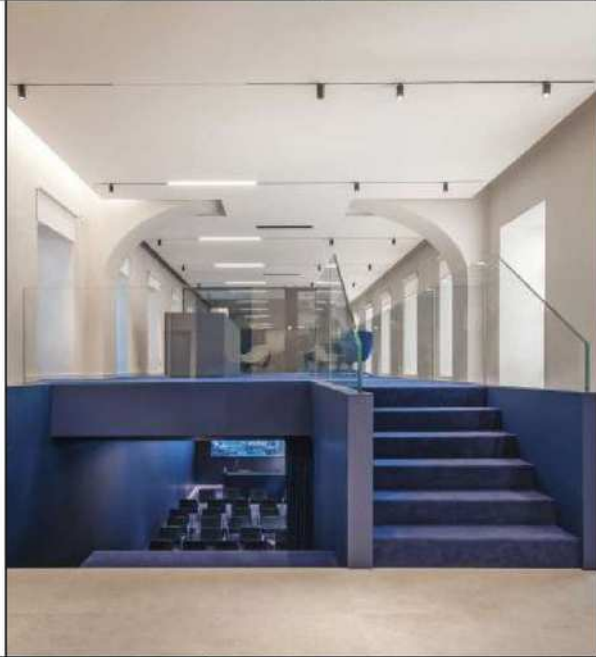

> 1 febbraio 2026 alle ore 0:00

domus 1108
Febbraio
2026

market
news

Alea

Funzionalità ed eleganza, su misura

Bespoke functionality and elegance

Photo: Pico Architeti